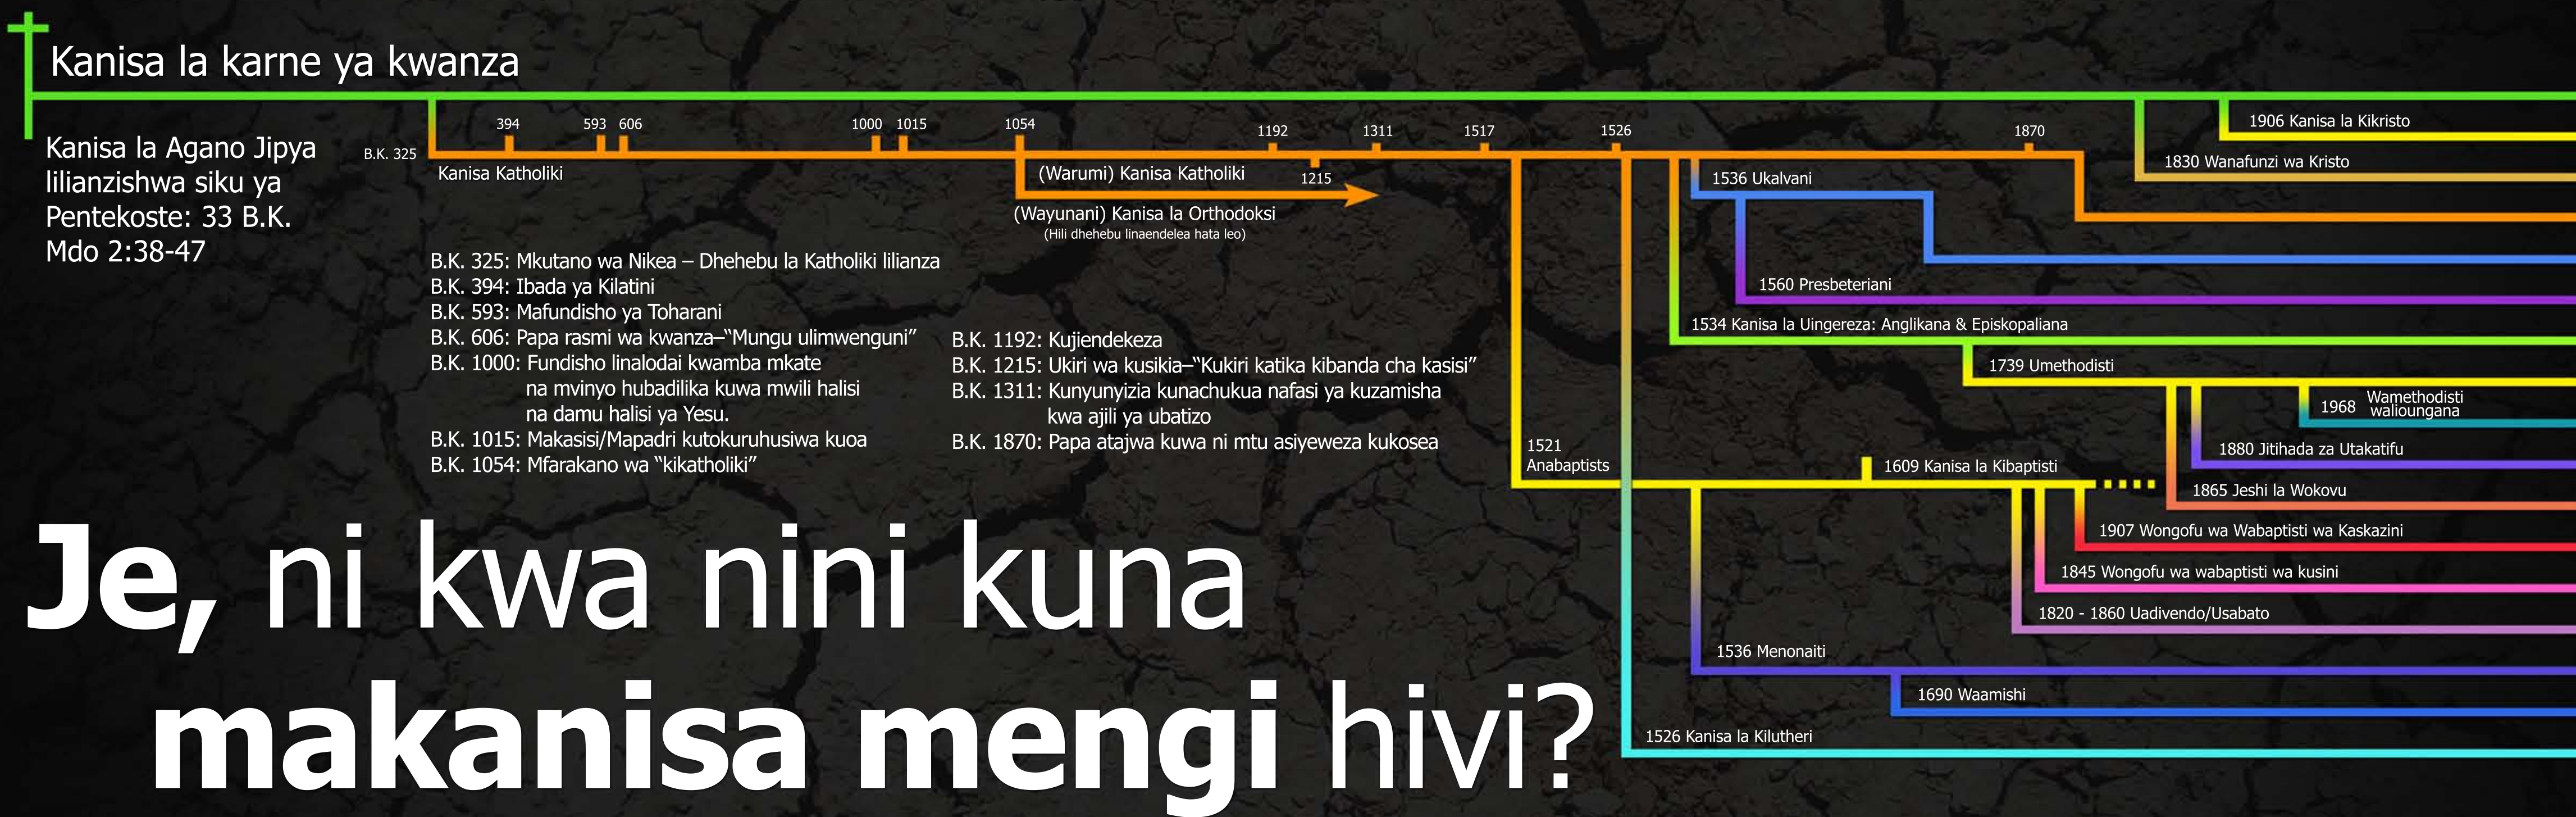

Modern Churches Timeline

Tangu Agano Jipya mpaka leo

Pamoja na makumi elfu ya makanisa na madhehebu tofauti, yakiwa na imani na matendo yanayopingana katika ulimwengu wa leo, mara nyingi tunabaki tukiwa tumechanganyikiwa. Je, ni kanisa lipi lililo kanisa "sahihi?" Je, ni kanisa lipi analolikubali Mungu? Je, ni kanisa lipi lililoanzishwa na Kristo? Katika Mdo. 2, tunasoma kuhusu kanisa moja la kweli ambalo lilianzishwa na Yesu Kristo na kuwekwa wakfu na Mungu. Makundi mengi ya kidini yameliacha lile kanisa la karne ya kwanza, yakitawanyika katika makanisa na madhehebu mbalimbali tuyaonayo leo. Kama tunatafuta kuwa kanisa moja la kweli lililoanzishwa na Yesu Kristo kwenye karne ya kwanza, kama ilivyoelezewa katika Mdo. 2, ni lazima tuzitoe nafsi zetu katika vitabu vya miongozo, mafundisho na mapokeo yaliyotengenezwa na wanadamu, na kufanyika kuwa kanisa la karne ya kwanza tunalolisoma kwenye Agano Jipya.